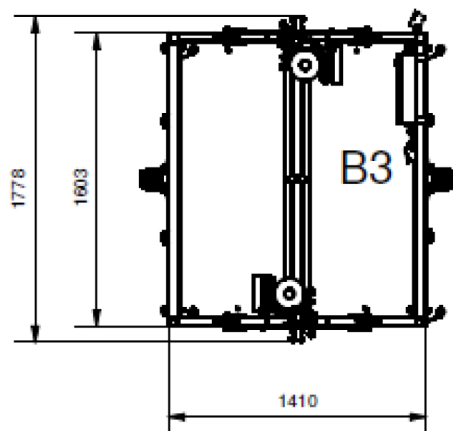

Configuration 7
Plate-forme 2100x1710
0654210006

Configuration 9
Plate-forme 1450x1210
0654210008

Configuration 10
Plate-forme 2100x1210
0654210009

Configuration 11
Plate-forme 2100x920
0654210010

Configuration 8
Plate-forme 1600x1410
0654210007

Ind	Configuration	Dimensions	DBG	DB Roues	RL (kg)	Poids(kg)	Code
D3	Configuration 1	1600x2010	2255-2555	2153-2453	500	362	0654210000
D4	Configuration 2	2100x2010	2255-2555	2653-2953	500	386	0654210001
D2	Configuration 3	1450x2010	2255-2555	2003-2303	500	357	0654210002
B1	Configuration 4	1050x1410	1655-1955	1598-1898	240	300	0654210003
B4	Configuration 5	2100x1410	1655-1955	2653-2953	500	351	0654210004
C3	Configuration 6	1600x1710	1955-2255	2153-2453	500	352	0654210005
C4	Configuration 7	2100x1710	1955-2255	2653-2953	500	377	0654210006
B3	Configuration 8	1600x1410	1655-1955	2153-2453	500	331	0654210007
A2	Configuration 9	1450x1210	1455-1755	2003-2303	240	317	0654210008
A4	Configuration 10	2100x1210	1455-1755	2653-2953	500	350	0654210009
AA4	Configuration 11	2100x920	1175-1475	2373-2673	400	297	0654210010