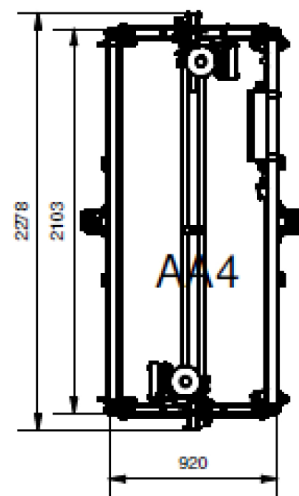

Configuration 7
Plate-forme 2100x1710
0654210006

Configuration 9
Plate-forme 1450x1210
0654210008

Configuration 10
Plate-forme 2100x1210
0654210009

Configuration 11
Plate-forme 2100x920
0654210010

Configuration 8
Plate-forme 1600x1410
0654210007

Ind	Configuration	Dimensions	DBG	DB Roues	RL (kg)	Poids(kg)	Code
D3	Configuration 1	1600x2010	2255-2555	2153-2453	500	362	0654210000
D4	Configuration 2	2100x2010	2255-2555	2653-2953	500	386	0654210001
D2	Configuration 3	1450x2010	2255-2555	2003-2303	500	357	0654210002
B1	Configuration 4	1050x1410	1655-1955	1598-1898	240	300	0654210003
B4	Configuration 5	2100x1410	1655-1955	2653-2953	500	351	0654210004
C3	Configuration 6	1600x1710	1955-2255	2153-2453	500	352	0654210005
C4	Configuration 7	2100x1710	1955-2255	2653-2953	500	377	0654210006
B3	Configuration 8	1600x1410	1655-1955	2153-2453	500	331	0654210007
A2	Configuration 9	1450x1210	1455-1755	2003-2303	240	317	0654210008
A4	Configuration 10	2100x1210	1455-1755	2653-2953	500	350	0654210009
AA4	Configuration 11	2100x920	1175-1475	2373-2673	400	297	0654210010