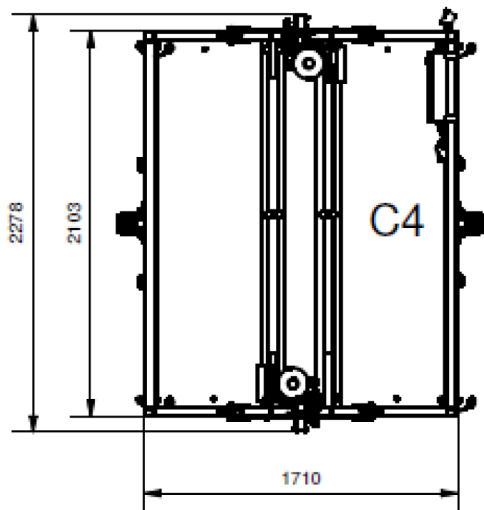

Configuration 7
Plate-forme 2100x1710
0654210006

Configuration 9
Plate-forme 1450x1210
0654210008

Configuration 10
Plate-forme 2100x1210
0654210009

Configuration 11
Plate-forme 2100x920
0654210010

Configuration 8
Plate-forme 1600x1410
0654210007

Ind	Configuration	Dimensions	DBG	DB Roues	RL (kg)	Poids(kg)	Code
D3	Configuration 1	1600x2010	2255-2555	2153-2453	500	362	0654210000
D4	Configuration 2	2100x2010	2255-2555	2653-2953	500	386	0654210001
D2	Configuration 3	1450x2010	2255-2555	2003-2303	500	357	0654210002
B1	Configuration 4	1050x1410	1655-1955	1598-1898	240	300	0654210003
B4	Configuration 5	2100x1410	1655-1955	2653-2953	500	351	0654210004
C3	Configuration 6	1600x1710	1955-2255	2153-2453	500	352	0654210005
C4	Configuration 7	2100x1710	1955-2255	2653-2953	500	377	0654210006
B3	Configuration 8	1600x1410	1655-1955	2153-2453	500	331	0654210007
A2	Configuration 9	1450x1210	1455-1755	2003-2303	240	317	0654210008
A4	Configuration 10	2100x1210	1455-1755	2653-2953	500	350	0654210009
AA4	Configuration 11	2100x920	1175-1475	2373-2673	400	297	0654210010