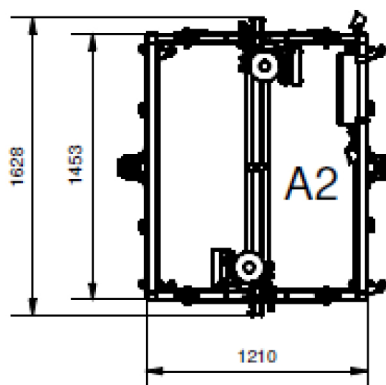

Configuration 7
Plate-forme 2100x1710
0654210006

Configuration 9
Plate-forme 1450x1210
0654210008

Configuration 10
Plate-forme 2100x1210
0654210009

Configuration 11
Plate-forme 2100x920
0654210010

Configuration 8
Plate-forme 1600x1410
0654210007

Ind	Configuration	Dimensions	DBG	DB Roues	RL (kg)	Poids(kg)	Code
D3	Configuration 1	1600x2010	2255-2555	2153-2453	500	362	0654210000
D4	Configuration 2	2100x2010	2255-2555	2653-2953	500	386	0654210001
D2	Configuration 3	1450x2010	2255-2555	2003-2303	500	357	0654210002
B1	Configuration 4	1050x1410	1655-1955	1598-1898	240	300	0654210003
B4	Configuration 5	2100x1410	1655-1955	2653-2953	500	351	0654210004
C3	Configuration 6	1600x1710	1955-2255	2153-2453	500	352	0654210005
C4	Configuration 7	2100x1710	1955-2255	2653-2953	500	377	0654210006
B3	Configuration 8	1600x1410	1655-1955	2153-2453	500	331	0654210007
A2	Configuration 9	1450x1210	1455-1755	2003-2303	240	317	0654210008
A4	Configuration 10	2100x1210	1455-1755	2653-2953	500	350	0654210009
AA4	Configuration 11	2100x920	1175-1475	2373-2673	400	297	0654210010