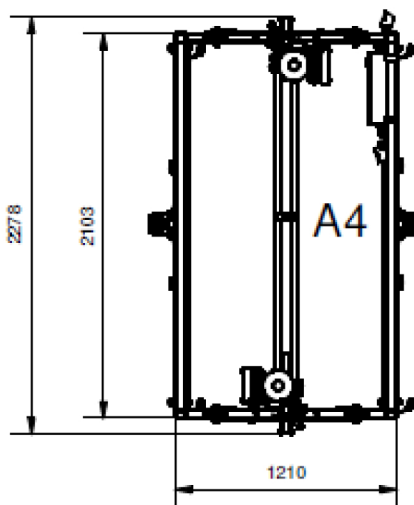

Configuration 7
Plate-forme 2100x1710
0654210006

Configuration 9
Plate-forme 1450x1210
0654210008

Configuration 10
Plate-forme 2100x1210
0654210009

Configuration 11
Plate-forme 2100x920
0654210010

Configuration 8
Plate-forme 1600x1410
0654210007

Ind	Configuration	Dimensions	DBG	DB Roues	RL (kg)	Poids(kg)	Code
D3	Configuration 1	1600x2010	2255-2555	2153-2453	500	362	0654210000
D4	Configuration 2	2100x2010	2255-2555	2653-2953	500	386	0654210001
D2	Configuration 3	1450x2010	2255-2555	2003-2303	500	357	0654210002
B1	Configuration 4	1050x1410	1655-1955	1598-1898	240	300	0654210003
B4	Configuration 5	2100x1410	1655-1955	2653-2953	500	351	0654210004
C3	Configuration 6	1600x1710	1955-2255	2153-2453	500	352	0654210005
C4	Configuration 7	2100x1710	1955-2255	2653-2953	500	377	0654210006
B3	Configuration 8	1600x1410	1655-1955	2153-2453	500	331	0654210007
A2	Configuration 9	1450x1210	1455-1755	2003-2303	240	317	0654210008
A4	Configuration 10	2100x1210	1455-1755	2653-2953	500	350	0654210009
AA4	Configuration 11	2100x920	1175-1475	2373-2673	400	297	0654210010